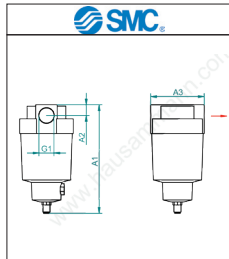

Mikrofilter extra fein AMD

Mikrofilter extra fein AMD

Dieser Feinstfilter ist nur nach einem geeigneten Vorfilter einsetzbar, z.B. AFF und/oder AMH. Er kann auch mit Verschmutzungsanzeige bestellt werden.

Manuelle Entleerung 10 mm,
Filterfeinheit <0.01 Mikron zu 95 %,
Restölgehalt <0.01mg/m³,
Betriebsdruck 0.5-10 bar (0.05-1 MPa).

Article	Modèle	Passage	G1	A1	A2	A3	VP1
X00707981	AMD150C-F01	Max. 200 l/min	G 1/8	158 mm	10 mm	63 mm	57.35
X00658260	AMD250C-F02	Max. 500 l/min	G 1/4	172 mm	14 mm	76 mm	71.85
X00673974	AMD350C-F03	Max. 1000 l/min	G 3/8	204 mm	18 mm	90 mm	122.20
X00502548	AMD450C-F04	Max. 2000 l/min	G 1/2	225 mm	20 mm	106 mm	451.65
X00702502	AMD550C-F06	Max. 3700 l/min	G 3/4	259 mm	24 mm	122 mm	570.45
X00533581	AMD550C-F10	Max. 3700 l/min	G 1	259 mm	24 mm	122 mm	570.45
X00246973	AMD650-F10	Max. 6000 l/min	G 1	311 mm	32 mm	160 mm	677.90
X00440308	AMD850-F14	Max. 12'000 l/min	G 1 1/4	461 mm	42 mm	220 mm	1469.20
X00310564	AMD850-F20	Max. 12'000 l/min	G 2	461 mm	42 mm	220 mm	1469.20
46.699.MS	Automatischer Entleerer mit Rohrstützen 10 mm						95.00